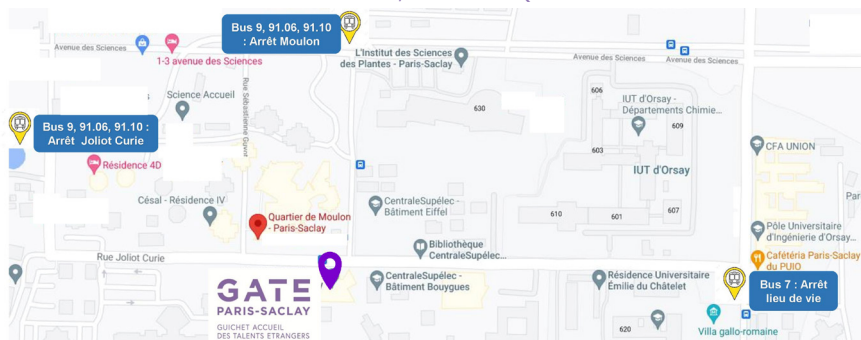

GATE

PARIS-SACLAY

GUICHET ACCUEIL
DES TALENTS ETRANGERS

Bienvenue
WELCOME 欢迎
Bienvenido
Willkommen
مرحباً بك

LE GUICHET D'ACCUEIL DES TALENTS ETRANGERS

vous aide dans toutes vos
démarches administratives
d'installation en France

Période d'ouverture :

30 août - 17 décembre 2021
du lundi au vendredi de 9h à 16h

**Pour prendre rendez-vous au
GATE ou pour bénéficier d'un
accompagnement à distance**

Consultez <https://gate.paris-saclay.fr>

**Le GATE déménage !
Bâtiment Bréguet, 3 Rue Joliot Curie,
91190 Gif-sur-Yvette**

Pour calculer votre itinéraire, scannez le QR code :

LES SERVICES DU GATE

PREFET DE L'ESSONNE

Espace titre de séjour

(Sous-Préfecture de Palaiseau)

- Remise de titres de séjour étudiants et chercheurs
- Uniquement pour les résidents de l'arrondissement de Palaiseau

Point d'Information Science Accueil (PISA)

Scientifiques, travaillant, étudiant ou résidant sur le campus Paris-Saclay, recevez une aide personnalisée pour toutes vos démarches :