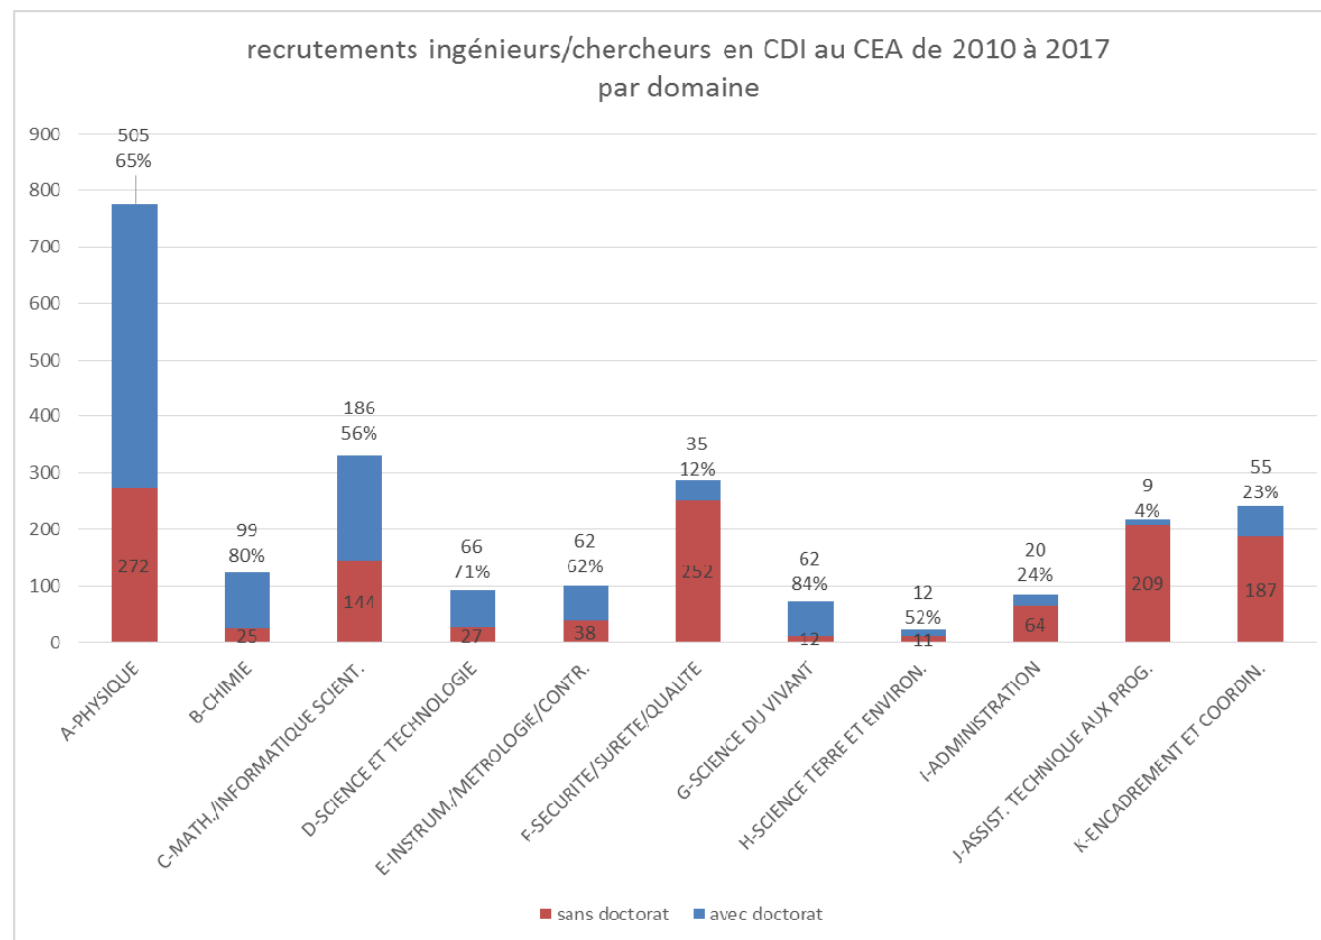

Quelques statistiques

- 140 docteurs embauchés en 2017 sur 371 recrutements d'ingénieurs/chercheurs
- **4600 départs à la retraite d'ici 2025**