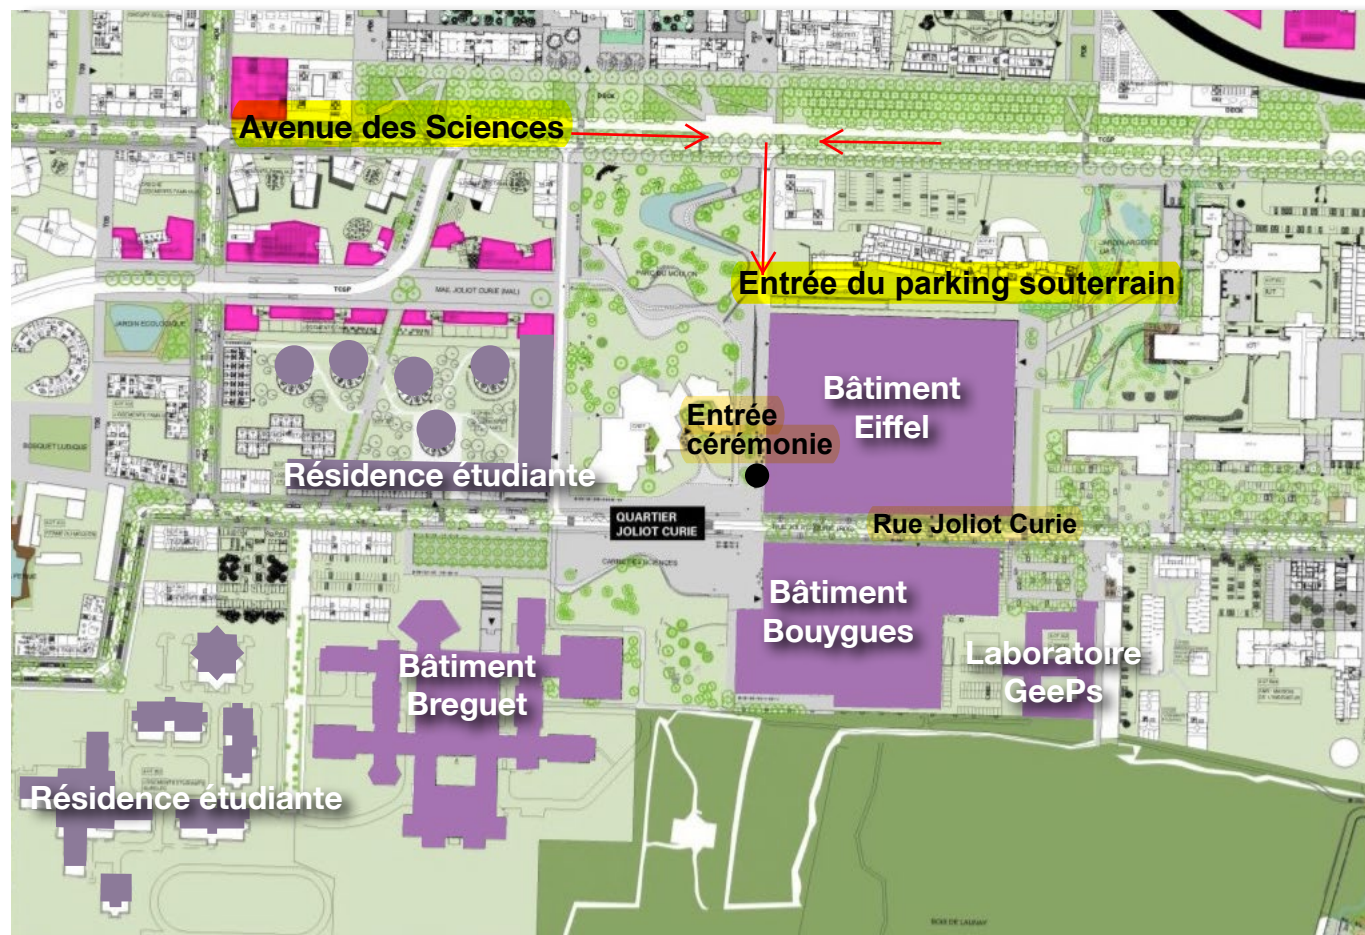

CentraleSupélec

Campus de Gif

Localisation & accès

Localisation du campus CentraleSupélec de Gif-sur-Yvette

ADRESSE :

- Bâtiment Eiffel de CentraleSupélec : 8 rue Joliot-Curie, 91190 Gif-sur-Yvette
- Parking souterrain gratuit du bâtiment Eiffel : 2 rue Noetzlin, 91190 Gif-sur-Yvette

CODE DU PARKING : 5731E

Localisation du parking : <https://maps.app.goo.gl/iyUkt1yeNag7jb9S9>

LISTE DES PARKINGS PAYANTS

(AUTRE QUE LE PARKING SOUTERRAIN GRATUIT DU BATIMENT EIFFEL)

- Parking Polytech – Bâtiment 620 (rue Aimé Cotton, 91400 Orsay)
- Parking HBAR – Bâtiment 625 (Rue Aimé Cotton, 91400 Orsay)
- Parking SILO de Moulon (14 rue André Blanc-Lapierre, 91190 Gif-sur-Yvette)

Venir sur le campus CentraleSupélec de Gif-sur-Yvette

EN AVION :

Depuis l'aéroport d'Orly (environ 1 heure) :

- Prendre l'ORLYVAL jusqu'à Antony,
- Puis RER B direction Saint-Rémy-lès-Chevreuse Arrêt "Le Guichet"
- Puis bus 4609 direction Campus HEC Arrêt "Moulon"