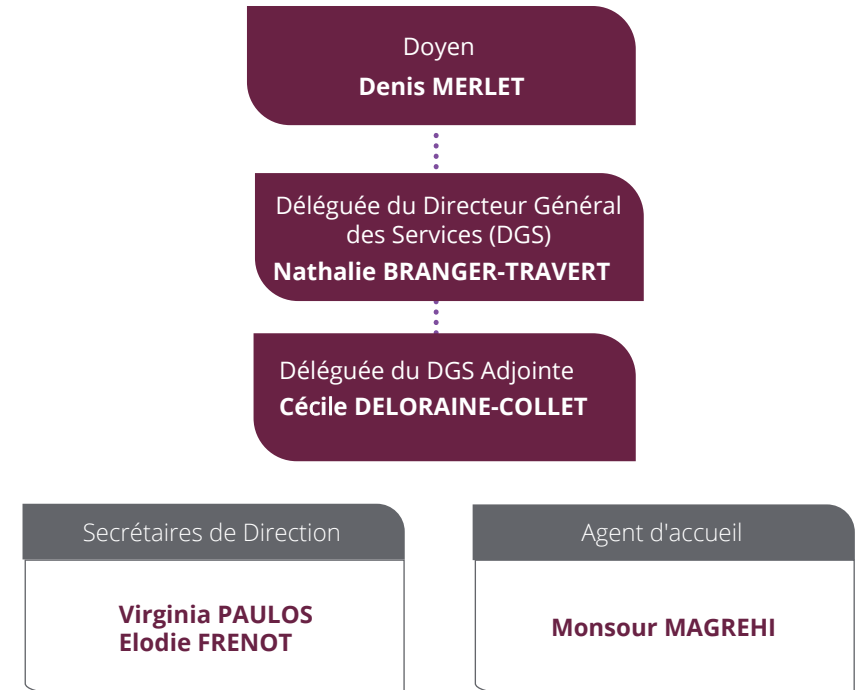

Direction

Services d'Appui

- Service Budget et Finances
  Cynthia GOUACIDE
- Service des Ressources Humaines
  Katell HADJADJ
- Service Technique Immobilier et Logistique
  Éric HERMITTE
- Service Hygiène et Sécurité
  François GROSSIN
- Cellule informatique
  Kader BENZERHOUNI
- Pôle Géographie d'Informatique Pédagogique
  Daniel FINDRAMA
- Service des Affaires Générales
  Hapsa DIA
- Division des Formations et de la Pédagogie
  Brigitte BOUGÉ
- Service Communication, Médiation et Patrimoine Scientifiques
  Anaïs VERGNOLLE
- Service des Études Doctorales
  Willy SAINT-PRIX
- Service Reprographie
  Jérôme ALLUCHON
- Formation Continue
  Carole PARIS
- Appui à la recherche
  Philippe MARTIN
- Appui aux Graduate Schools
  Nathalie LIMONTA