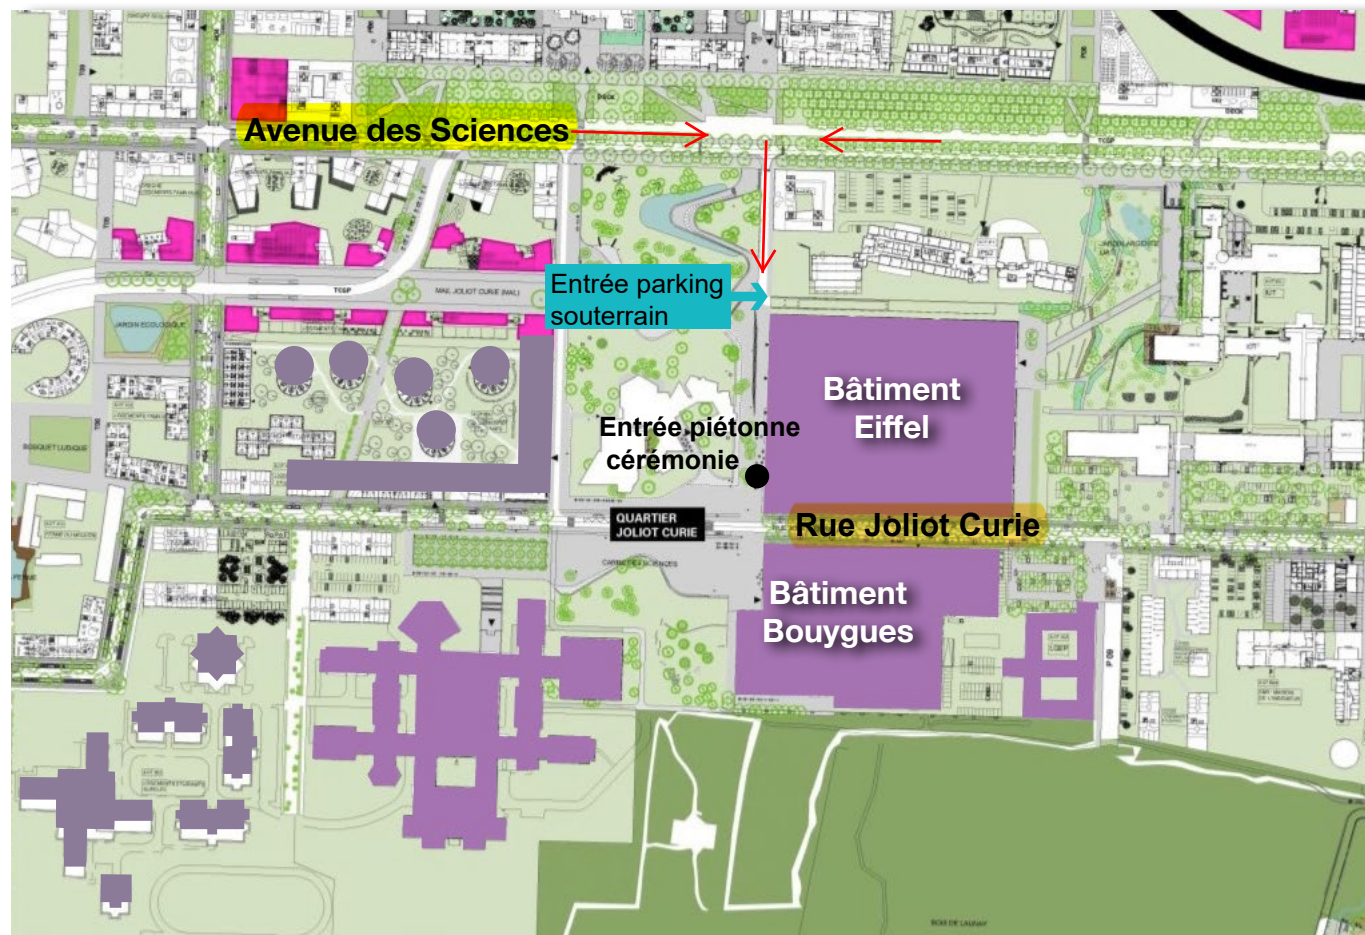

## *Localisation & accès*

# Localisation du campus CentraleSupélec de Gif-sur-Yvette

## ADRESSE :

- Bâtiment Eiffel : 8 rue Joliot-Curie, 91190 Gif-sur-Yvette
  - Parking souterrain gratuit du bâtiment Eiffel : 2 rue Noetzlin, 91190 Gif-sur-Yvette
- CODE DU PARKING : 27 91 E**

**Coordonnées GPS du parking : 48°42'38.5"N 2°09'59.5"E**