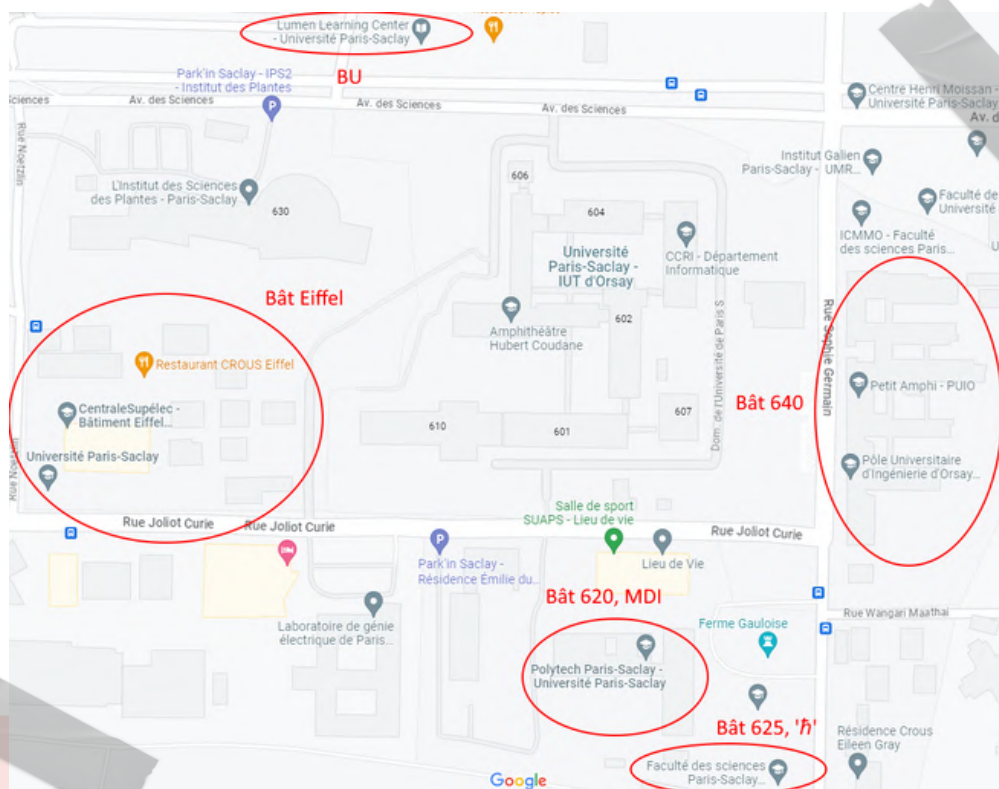

La vie sur le campus

L'Université Paris-Saclay est vaste et est répartie sur plusieurs campus (Orsay, Palaiseau, Cachan...). Polytech Paris-Saclay est situé sur le plateau du Moulon, et une seconde partie du campus est en bas dans la vallée d'Orsay.

Les bâtiments importants

- **La Maison Des Ingénieurs (MDI) ou bât 620** est le bâtiment principal de Polytech et regroupe les associations, l'administration, mais aussi les salles de cours et de TP ! Tu as la possibilité d'y rester étudier le soir, les salles de TD sont ouvertes. L'école ferme à 20h00.
- **Le PUIO (Pôle Universitaire d'Ingénierie d'Orsay) ou bât 640** est le bâtiment en briques juste à côté de la MDI. Tu y auras de nombreux cours, TD et TP. Ce dernier est séparé en plusieurs sections, une aile est composée uniquement de salles de TD, une autre pour les TP (informatique, électronique et optique).
- **Lieux de Vie** est le bâtiment en face du bât 620. Tu y retrouves le Restaurant Universitaire (RU), une cafétéria, une salle de danse, de musculation, des terrains de basket.
- **Le bâtiment h ("H-Bar") ou bât 625**, voisin du bâtiment 620 est le bâtiment de physique de l'université. Tu peux aussi garer ton véhicule dans son sous-sol.