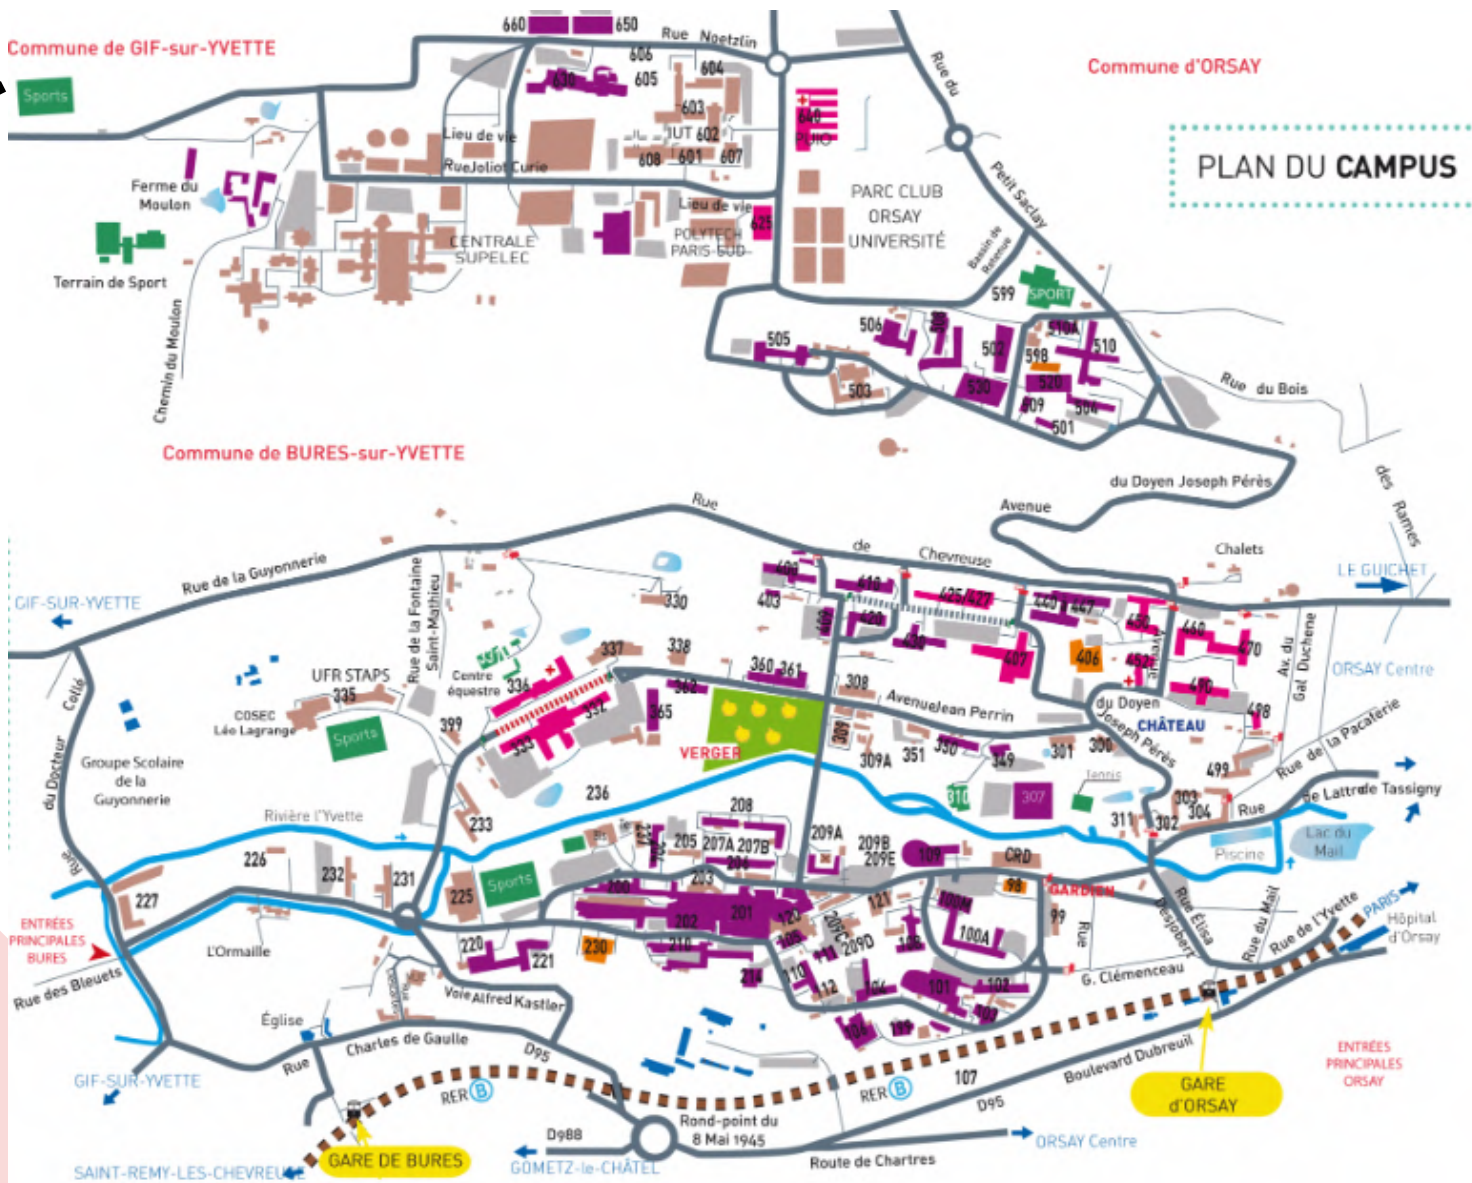

- **Formation continue :**

Ce cursus (moins connu) permet à des professionnel·le-s de poursuivre leurs études en parallèle de leur carrière en entreprise. D'une durée de deux ans (3A + 4A), cette formation permet l'obtention d'une équivalence du titre d'ingénieur. Il permet ainsi (par exemple) à des technicien·ne-s supérieur·e-s d'évoluer dans leur carrière vers des postes d'ingénieur. Elle est aussi disponible pour toutes les spécialités.

La vie sur le campus

L'Université Paris-Saclay est vaste et est répartie sur plusieurs campus (Orsay, Palaiseau, Cachan...). Polytech Paris-Saclay est situé sur le plateau du Moulon, et une seconde partie du campus est en bas dans la vallée d'Orsay.