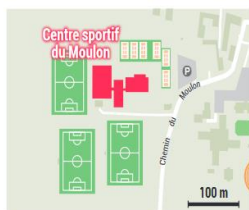

4ème Biennale des Jeunes chercheur·es et doctorant·es de l'ARIS

Pratiques socio-techniques de référence selon les filtres didactiques et / ou technologiques : Quelles conséquences pour l'intervention éducative ?

Mardi 30 mai 2023

De 8h30 à 17h

PLAN D'ACCES

Lieu

Amphithéâtre de la Faculté des sciences du sport
Université Paris-Saclay
Bâtiment 335 – Rue Pierre de Coubertin – 91400 Orsay

Accès

- [Du centre de Paris](#) : à 1 heure en voiture en passant par l'A6, N20 et D188
- [De l'aéroport d'Orly](#) : à 33 minutes en voiture en passant par l'A106, A86, A6b et la D188
- [De la gare de Bures-sur-Yvette](#) : à 10 minutes à pieds

Faculté des Sciences du Sport

1 SITE • 6 BÂTIMENTS

Site d'Orsay A
Rue Pierre de Coubertin, 91440
Bures-sur-Yvette

RER B
Bures-sur-Yvette
10 min à pied

N118
Sortie n° 12 Bures-sur-Yvette puis D188