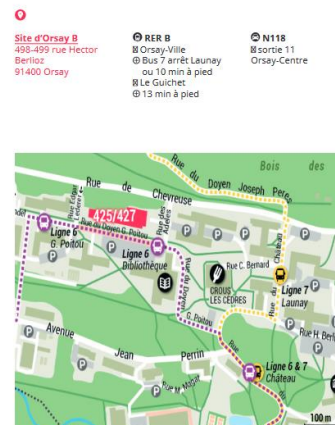

UNIVERSITÉ PARIS-SACLAY • PLANS DES CAMPUS

Site d'Orsay B
493-499 rue Hector
Berlioz
91400 Orsay

N118
Sortie 11
Orsay-Centre

Amphithéâtre - Faculté des sciences du sport
Université Paris-Saclay
Bâtiment 335 – Rue Pierre de Coubertin – 91400 Orsay