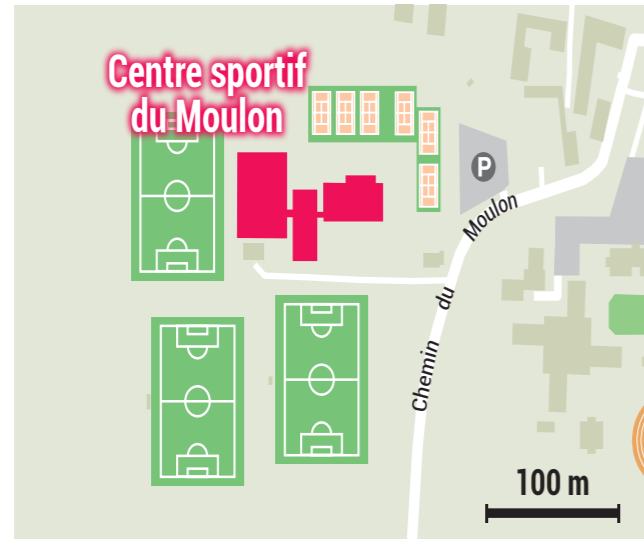

- 20 IHES
- 21 INSTITUT D'OPTIQUE GRADUATE SCHOOL
INRIA
PALAISEAU
- 22 ONERA
UNIVERSITÉ D'ÉVRY
- 23 CAMPUS d'ÉVRY
- 24 IUT DE JUVISY
- 25 IUT DE BRÉTIGNY
CHÂTEAU LA FONTAINE

Plan des campus

Faculté des Sciences du Sport

université
PARIS-SACLAY

FACULTÉ
DES SCIENCES
DU SPORT

Faculté des Sciences du Sport

1 SITE • 6 BÂTIMENTS

🚶 20 min à pied

@ www.faculte-sciences-sport.universite-paris-saclay.fr

RER B • Bures-sur-Yvette
6 min à pied depuis le bâtiment 225