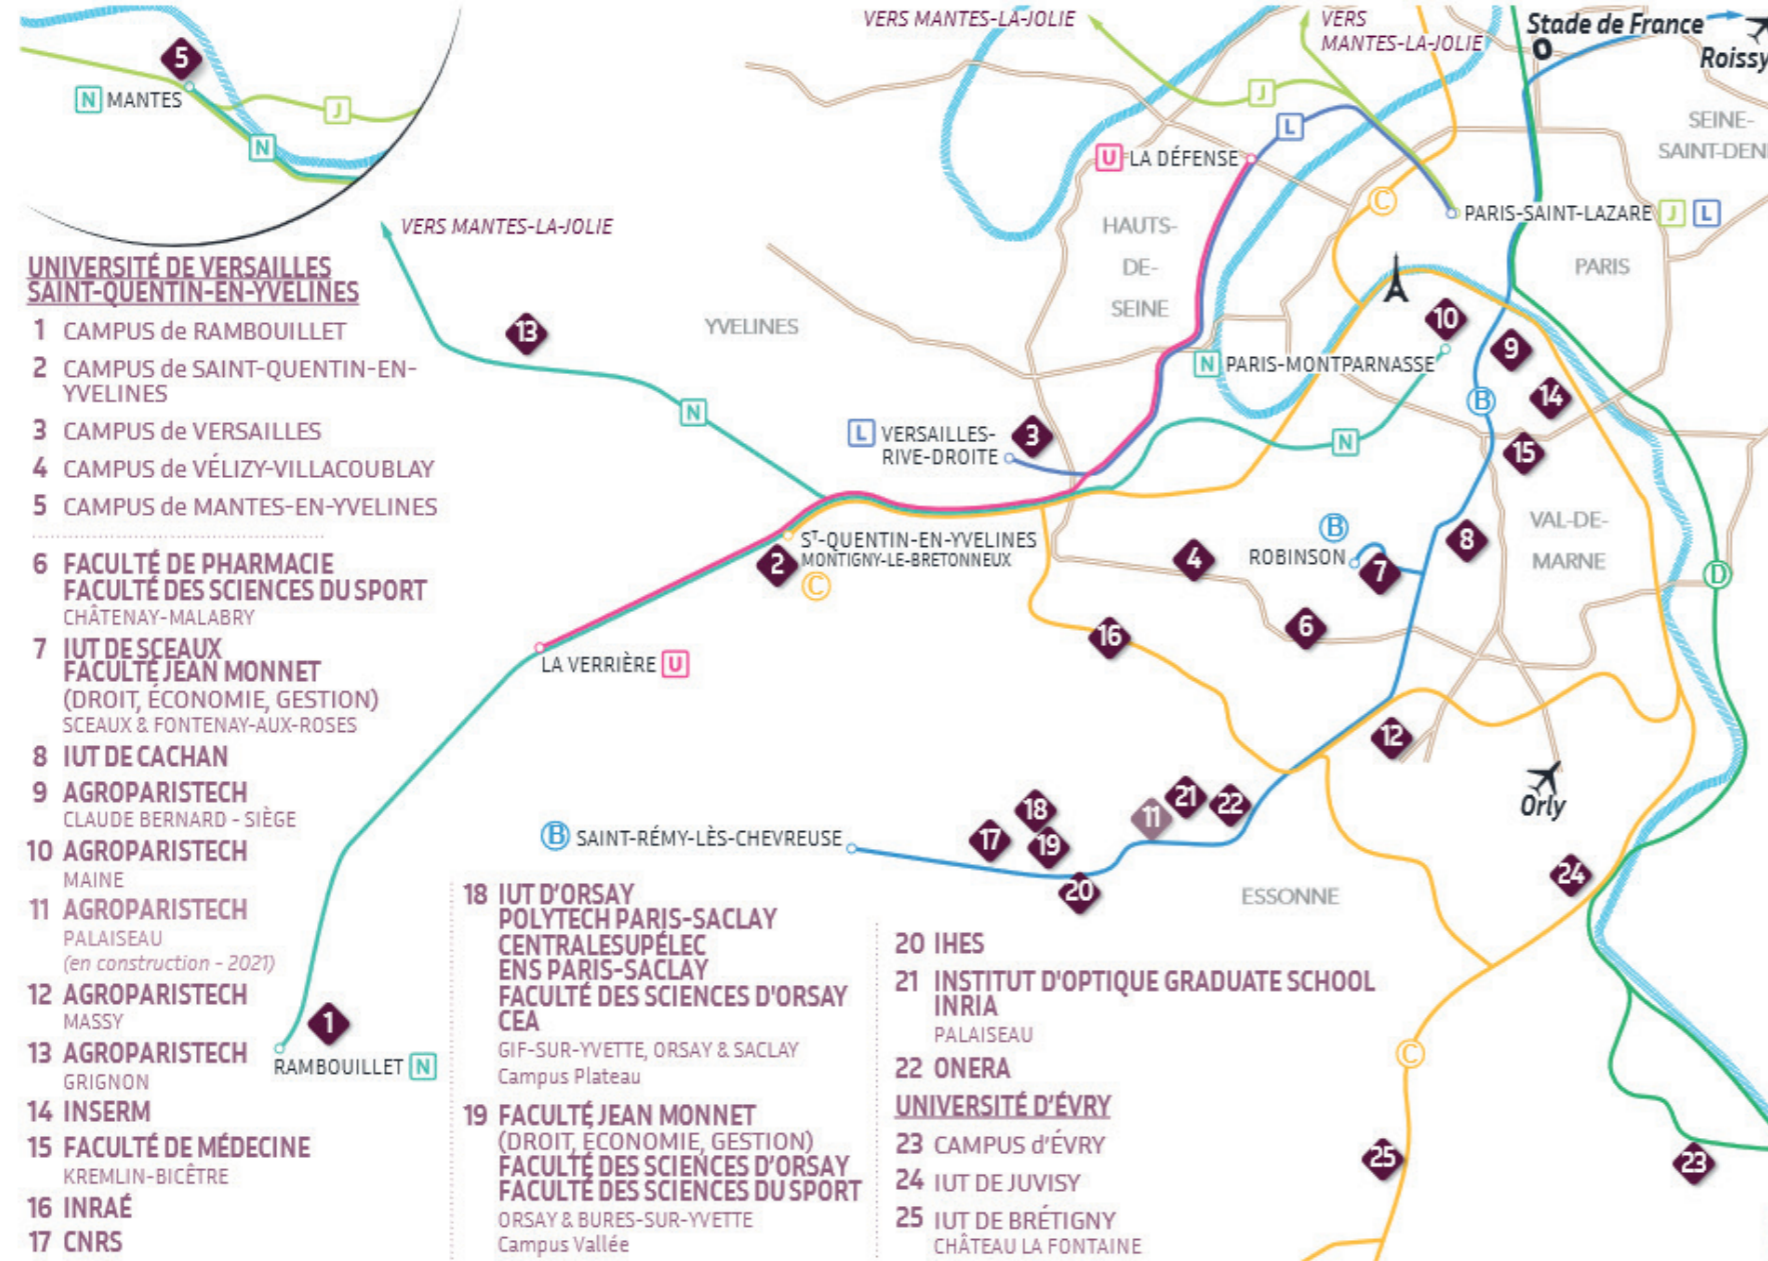

Les campus de l'Université Paris-Saclay

université
PARIS-SACLAY

UNIVERSITÉ DE VERSAILLES SAINT-QUENTIN-EN-YVELINES

- 1 CAMPUS de RAMBOUILLET
- 2 CAMPUS de SAINT-QUENTIN-EN-YVELINES
- 3 CAMPUS de VERSAILLES
- 4 CAMPUS de VÉLIZY-VILLACOUBLAY
- 5 CAMPUS de MANTES-EN-YVELINES

6 FACULTÉ DE PHARMACIE FACULTÉ DES SCIENCES DU SPORT CHÂTENAY-MALABRY

- 7 IUT DE SCEAUX
FACULTÉ JEAN MONNET
(DROIT, ÉCONOMIE, GESTION)
SCEAUX & FONTENAY-AUX-ROSES
- 8 IUT DE CACHAN
- 9 AGROPARISTECH
CLAUDE BERNARD - SIÈGE
- 10 AGROPARISTECH
MAINE
- 11 AGROPARISTECH
PALAISEAU
(en construction - 2021)
- 12 AGROPARISTECH
MASSY
- 13 AGROPARISTECH
GRIGNON
- 14 INSERM
- 15 FACULTÉ DE MÉDECINE
KREMLIN-BICÊTRE
- 16 INRAÉ
- 17 CNRS

université
PARIS-SACLAY

FACULTÉ
DES SCIENCES
DU SPORT

Faculté des Sciences du Sport

1 SITE • 6 BÂTIMENTS

🚶 20 min à pied

@ www.faculte-sciences-sport.universite-paris-saclay.fr

RER B • Bures-sur-Yvette
6 min à pied depuis le bâtiment 225

🚌 5 min en bus (ligne 6)

🚶 10 min à pied

UNIVERSITÉ PARIS-SACLAY • PLANS DES CAMPUS

Site d'Orsay B
498-499 rue Hector Berlioz
91400 Orsay

RER B
Orsay-Ville
⊕ Bus 7 arrêt Launay ou 10 min à pied Le Guichet
⊕ 13 min à pied