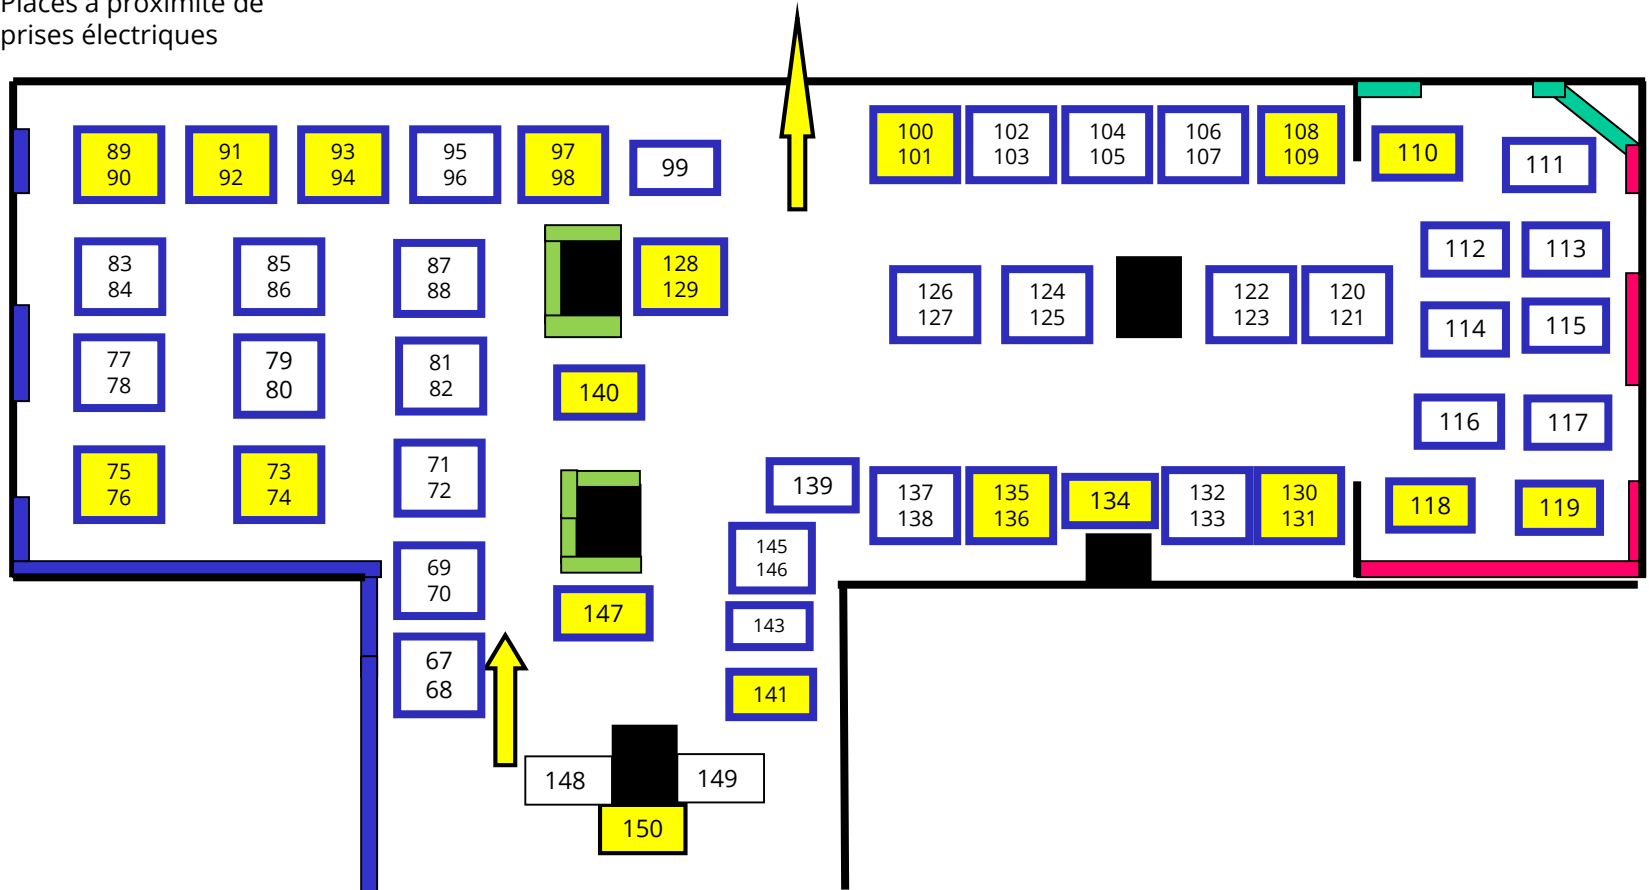

Salle Gilbert Huault

(mai 2021)

Salle des Périodiques et du fonds Ethique

(mai 2021)

 Places réservées en priorité aux externes
(étudiant.e.s en DFASM 1, 2 et 3)

 Places à proximité de
prises électriques

ISSUE DE SECOURS

Accueil (mai 2021)

 Places à proximité de prises électriques