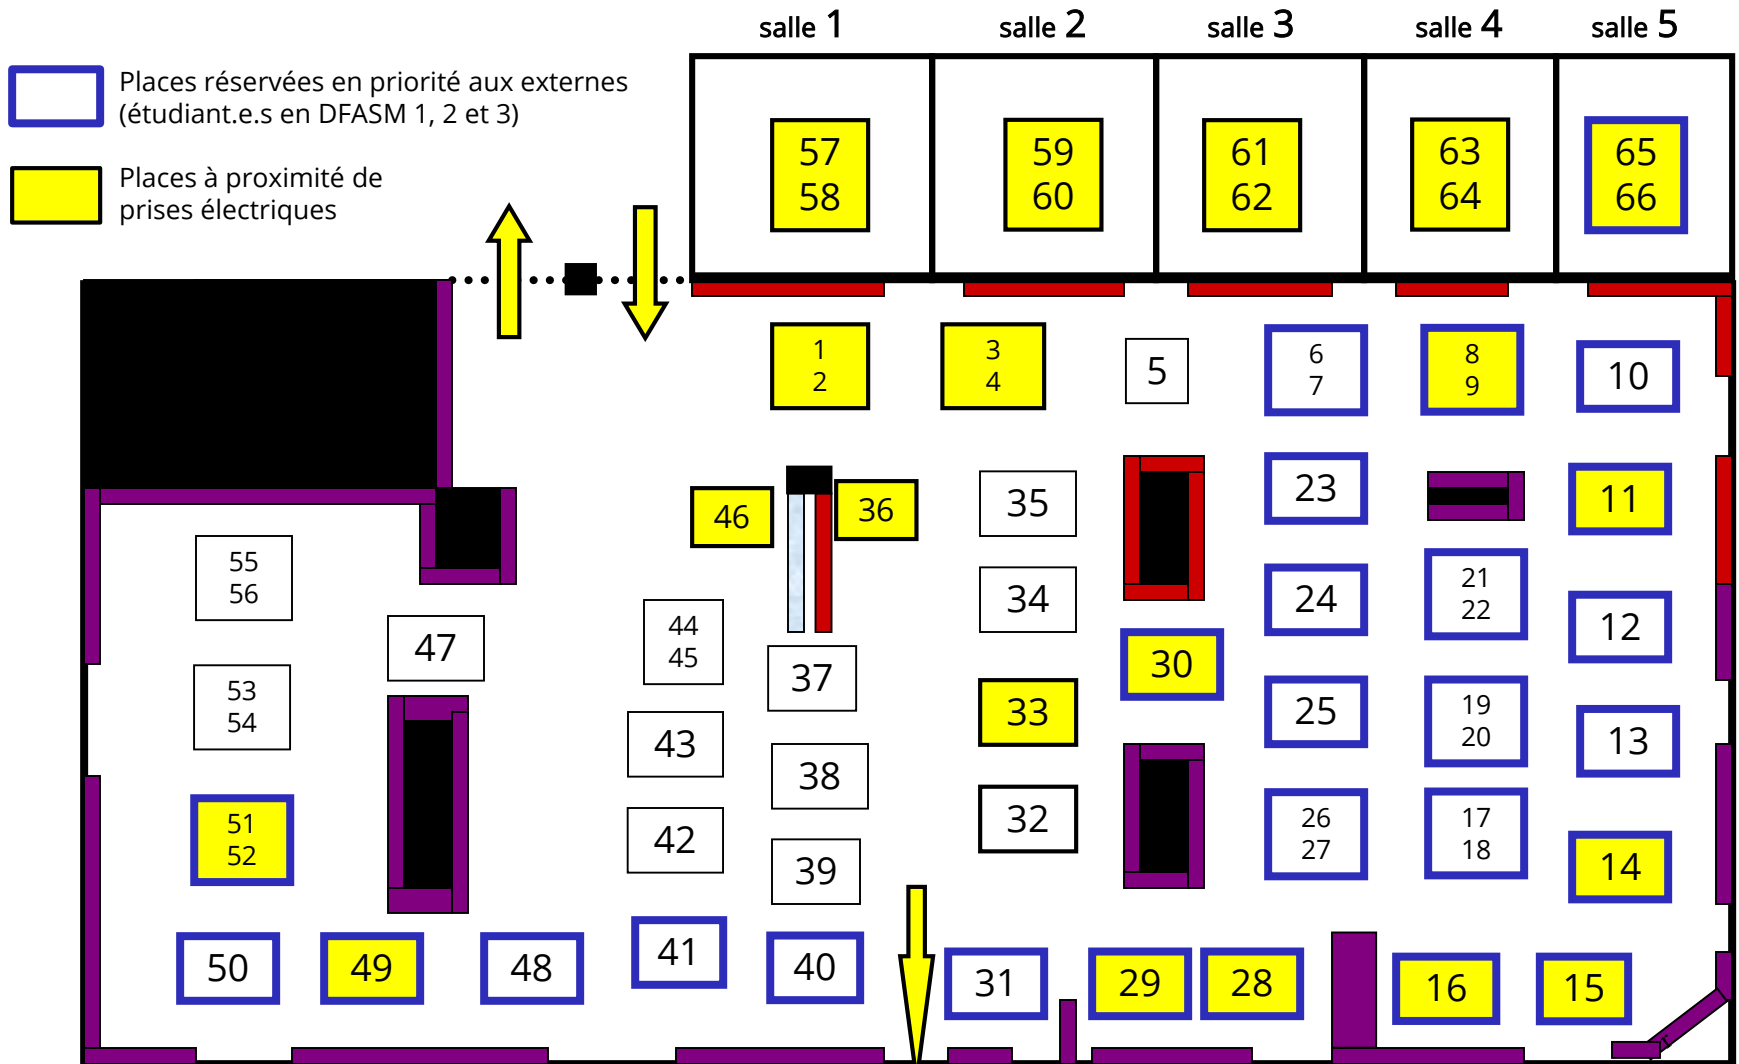

Salle Gilbert Huault

(mai 2021)

Salle des Périodiques et du fonds Ethique

(mai 2021)

 Places réservées en priorité aux externes
(étudiant.e.s en DFASM 1, 2 et 3)

 Places à proximité de
prises électriques

ISSUE DE SECOURS

Accueil (mai 2021)

 Places à proximité de prises électriques